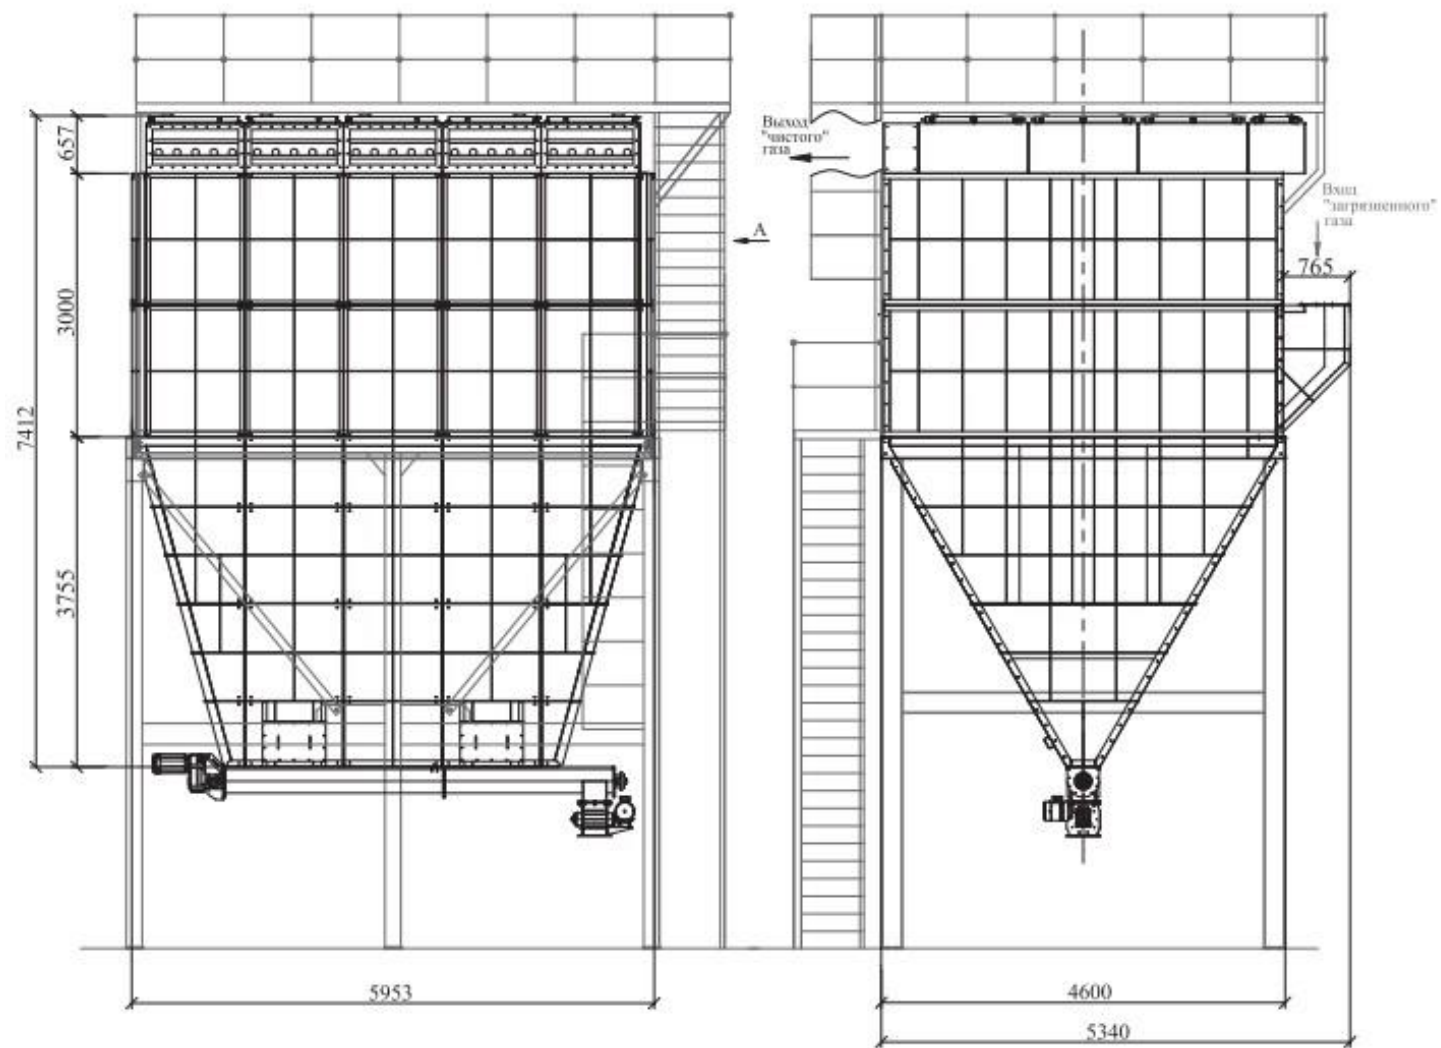

Модельный ряд SFS

SFS-60-180/3-6.0

SFS-90-450/5-3.0

SFS-90-540/6-4.5

SFS-90-540/6-6.0

SFS-90-810/9-6.0

SFS-90-2160/24-6.0

SFS-60-180/3-6.0

Характеристики фильтров SFS

Тип фильтра	Производительность, м ³ /час	Длина рукавов м	Количество секций шт.	Площадь фильтрации м ²	Количество рукавов шт.
SFS 60 180/3-6.0	48 600	6.0	3	540	180
SFS 90 450/5-3.0	60 750	3.0	5	675	450
SFS 90 540/6-4.5	109 350	4,5	6	1 215	540
SFS 90 540/6-6.0	145 800	6.0	6	1 620	540
SFS 90 810/9-6.0	218 700	6.0	9	2 430	810
SFS 90 2160/24-6.0	583 200	6.0	24	6 480	2 160

SFS-90-450/5-3.0

SFS-90-540/6-4.5

SFS-90-540/6-6.0

SFS-90-810/9-6.0

SFS-90-2160/24-6.0