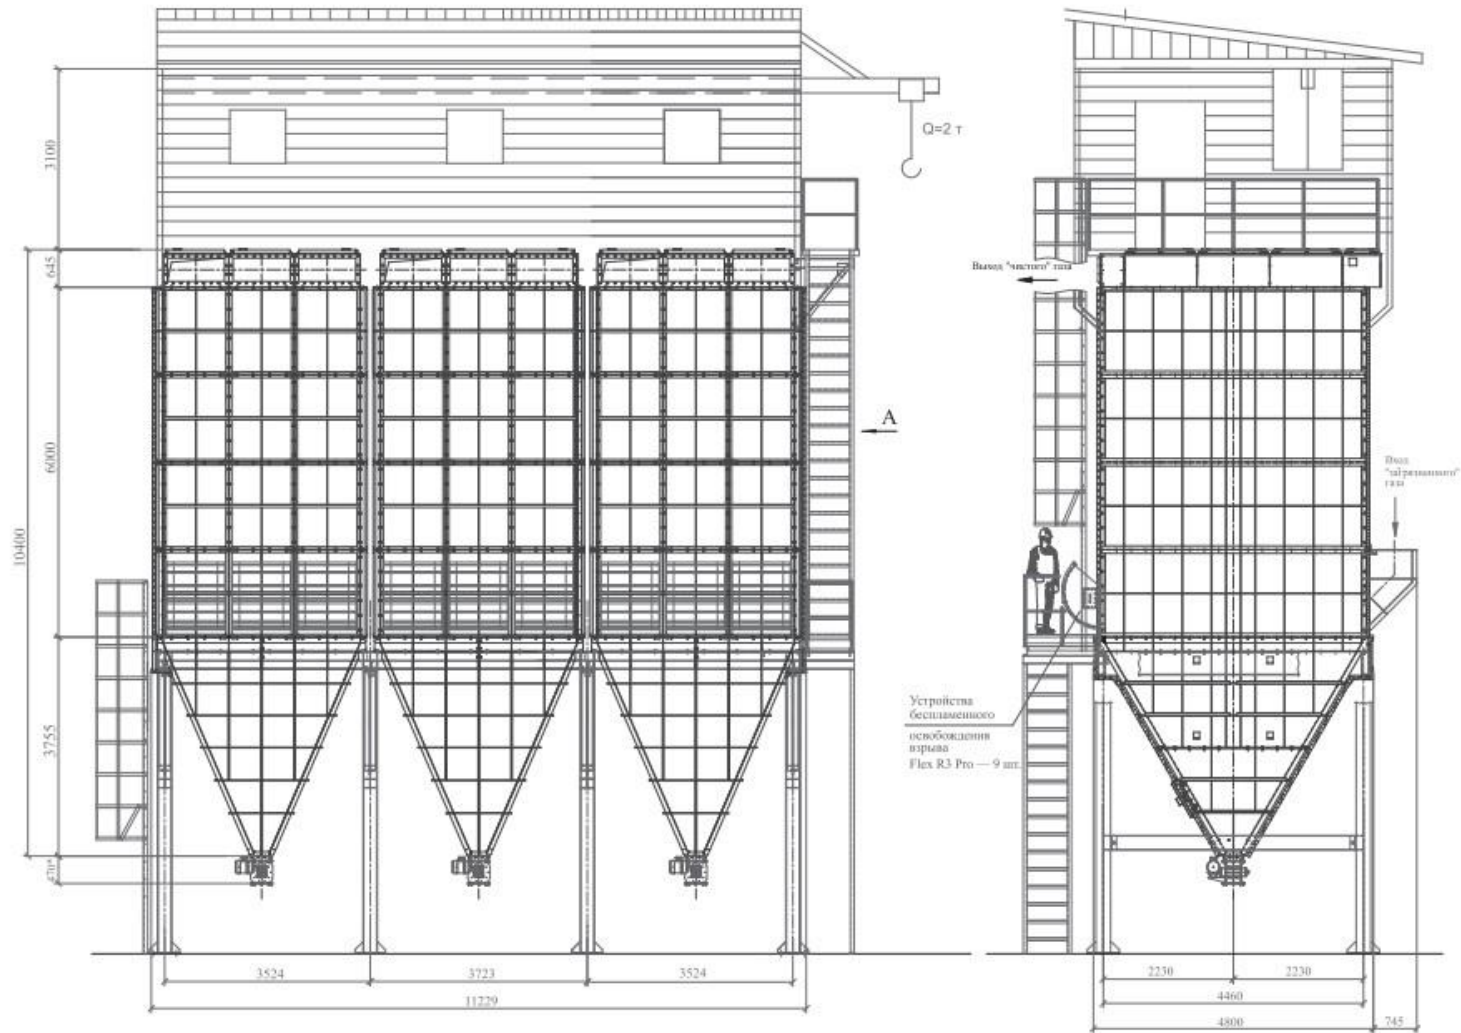

Модельный ряд SFS

SFS-60-180/3-6.0

SFS-90-450/5-3.0

SFS-90-540/6-4.5

SFS-90-540/6-6.0

SFS-90-810/9-6.0

SFS-90-2160/24-6.0

SFS-60-180/3-6.0

Характеристики фильтров SFS

Тип фильтра	Производительность, м ³ /час	Длина рукавов м	Количество секций шт.	Площадь фильтрации м ²	Количество рукавов шт.
SFS 60 180/3-6.0	48 600	6.0	3	540	180
SFS 90 450/5-3.0	60 750	3.0	5	675	450
SFS 90 540/6-4.5	109 350	4,5	6	1 215	540
SFS 90 540/6-6.0	145 800	6.0	6	1 620	540
SFS 90 810/9-6.0	218 700	6.0	9	2 430	810
SFS 90 2160/24-6.0	583 200	6.0	24	6 480	2 160

SFS-90-450/5-3.0

SFS-90-540/6-4.5

SFS-90-540/6-6.0

SFS-90-810/9-6.0

SFS-90-2160/24-6.0