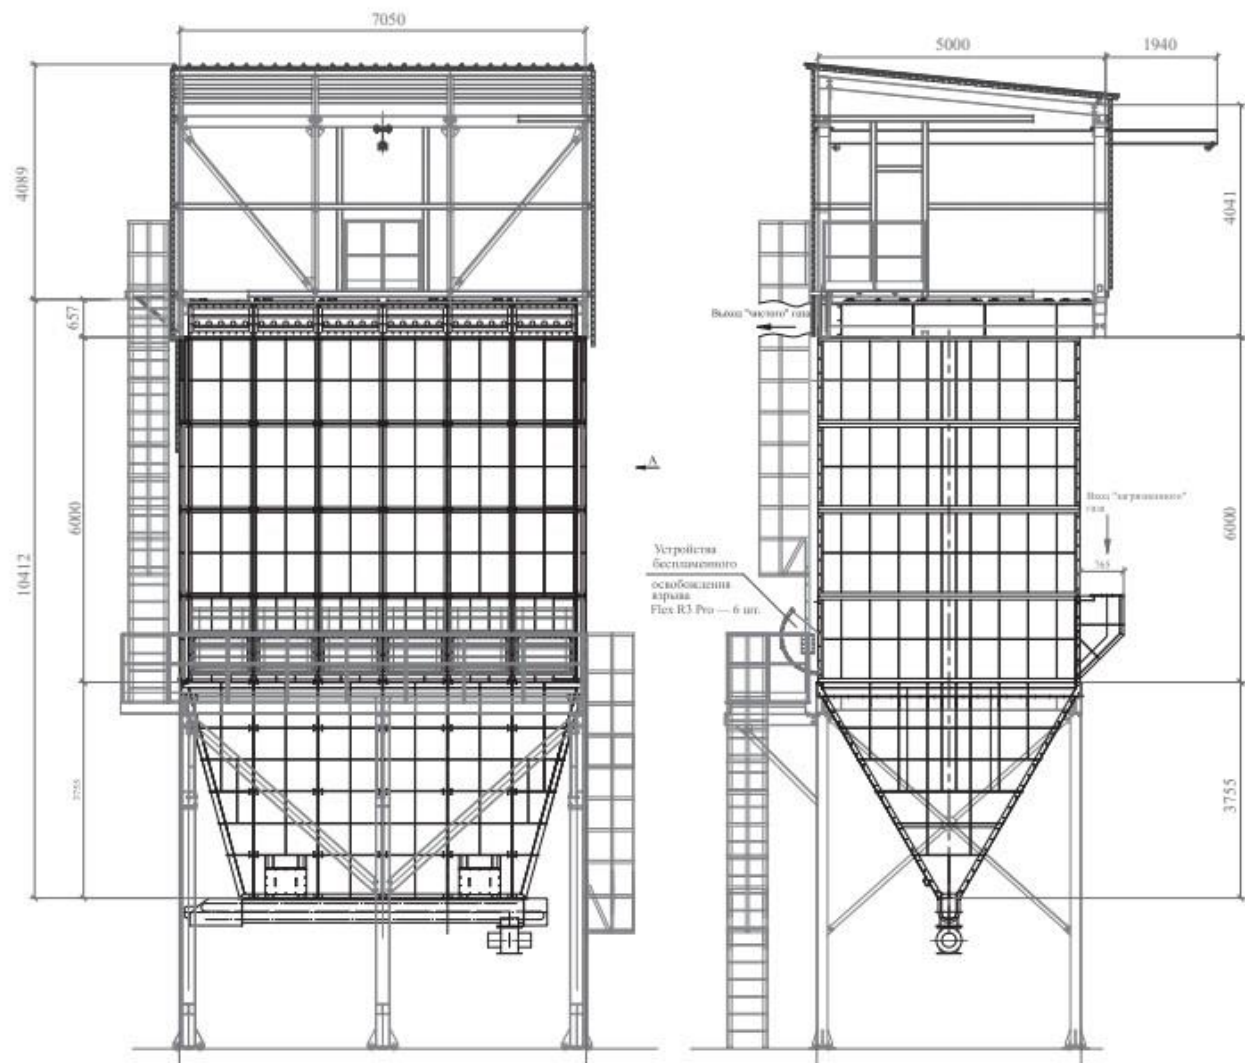

Модельный ряд SFS

SFS-60-180/3-6.0

SFS-90-450/5-3.0

SFS-90-540/6-4.5

SFS-90-540/6-6.0

SFS-90-810/9-6.0

SFS-90-2160/24-6.0

SFS-60-180/3-6.0

Характеристики фильтров SFS

Тип фильтра	Производительность, м ³ /час	Длина рукавов м	Количество секций шт.	Площадь фильтрации м ²	Количество рукавов шт.
SFS 60 180/3-6.0	48 600	6.0	3	540	180
SFS 90 450/5-3.0	60 750	3.0	5	675	450
SFS 90 540/6-4.5	109 350	4,5	6	1 215	540
SFS 90 540/6-6.0	145 800	6.0	6	1 620	540
SFS 90 810/9-6.0	218 700	6.0	9	2 430	810
SFS 90 2160/24-6.0	583 200	6.0	24	6 480	2 160

SFS-90-450/5-3.0

SFS-90-540/6-4.5

SFS-90-540/6-6.0

SFS-90-810/9-6.0

SFS-90-2160/24-6.0