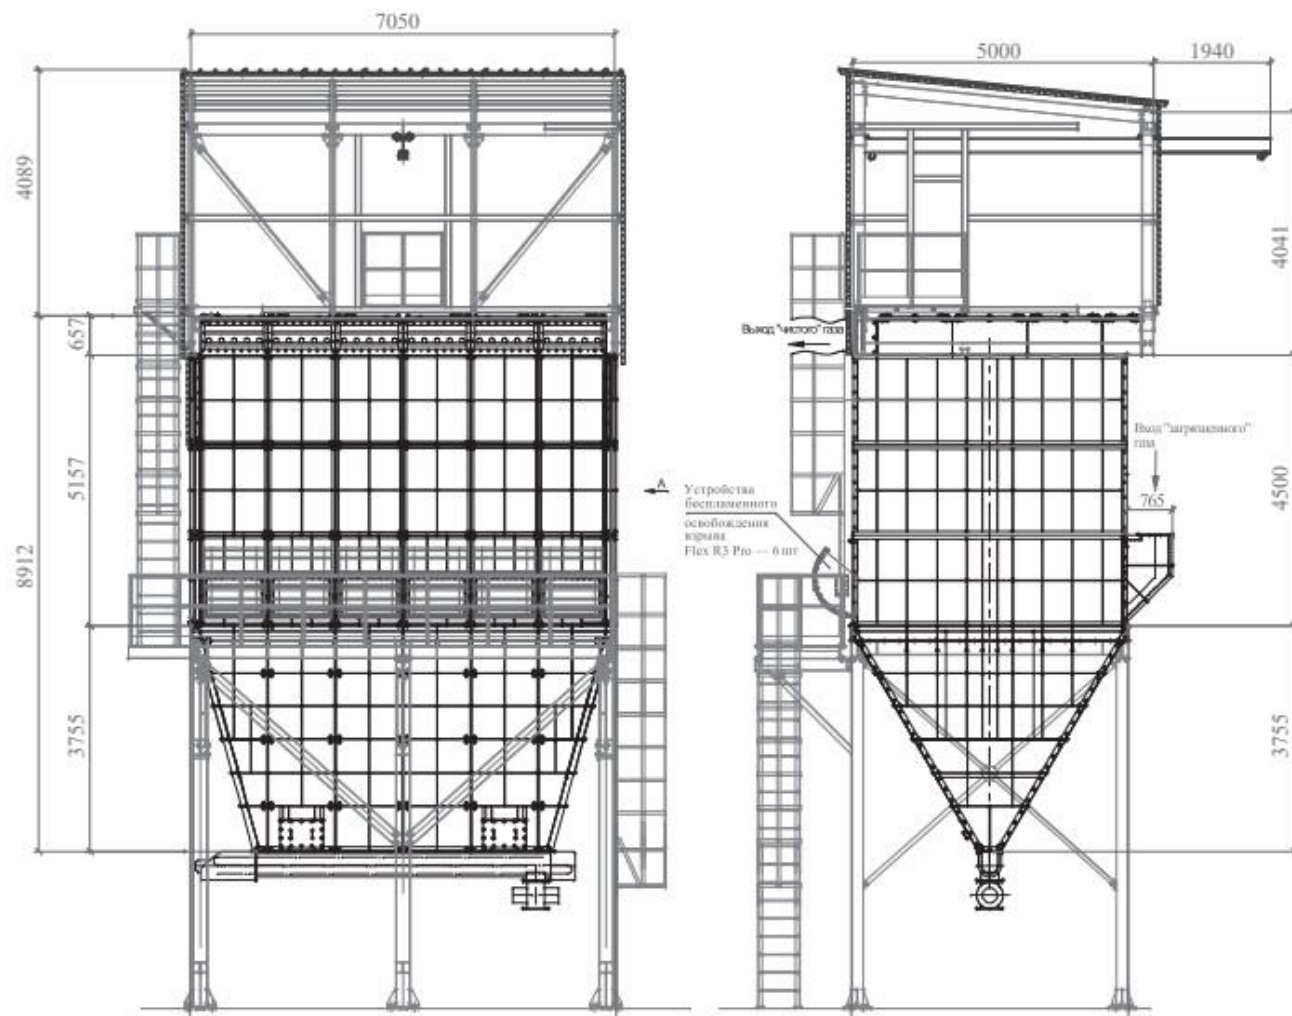

Модельный ряд SFS

SFS-60-180/3-6.0

SFS-90-450/5-3.0

SFS-90-540/6-4.5

SFS-90-540/6-6.0

SFS-90-810/9-6.0

SFS-90-2160/24-6.0

SFS-60-180/3-6.0

Характеристики фильтров SFS

Тип фильтра	Производительность, м ³ /час	Длина рукавов м	Количество секций шт.	Площадь фильтрации м ²	Количество рукавов шт.
SFS 60 180/3-6.0	48 600	6.0	3	540	180
SFS 90 450/5-3.0	60 750	3.0	5	675	450
SFS 90 540/6-4.5	109 350	4,5	6	1 215	540
SFS 90 540/6-6.0	145 800	6.0	6	1 620	540
SFS 90 810/9-6.0	218 700	6.0	9	2 430	810
SFS 90 2160/24-6.0	583 200	6.0	24	6 480	2 160

SFS-90-450/5-3.0

SFS-90-540/6-4.5

SFS-90-540/6-6.0

SFS-90-810/9-6.0

SFS-90-2160/24-6.0