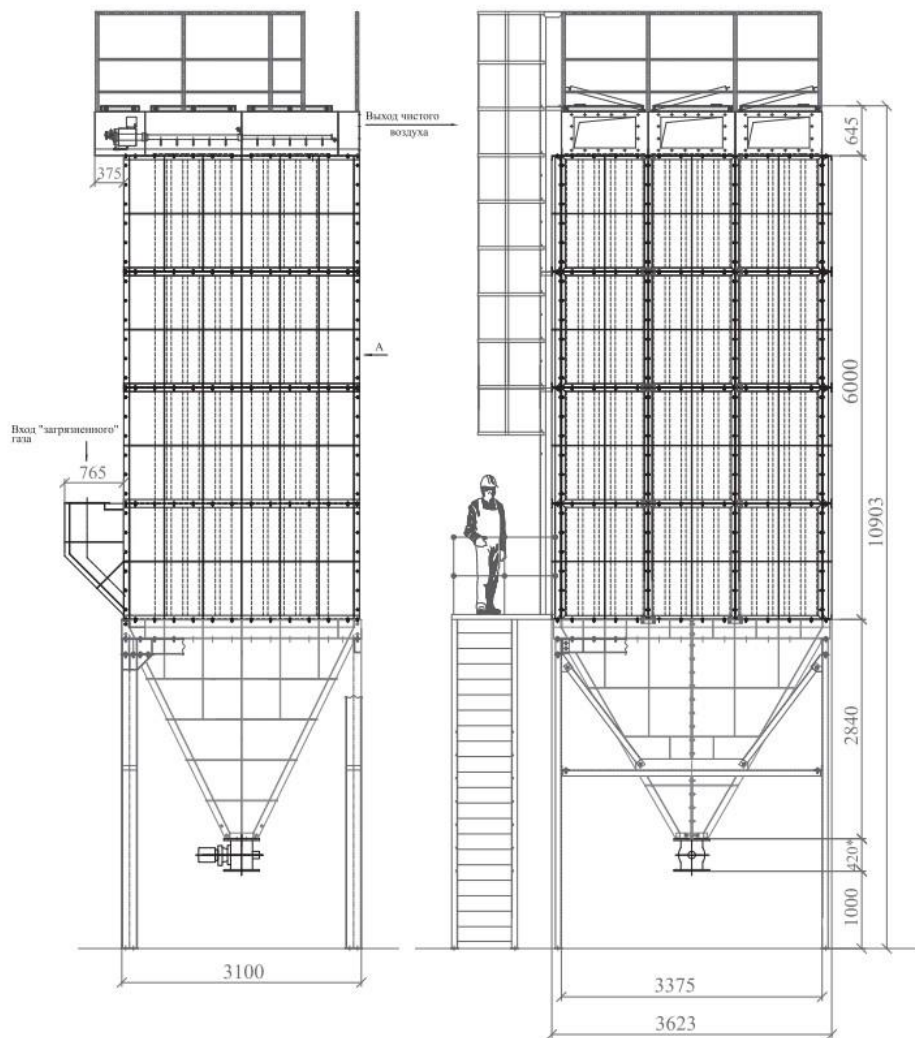

Модельный ряд SFS

SFS-60-180/3-6.0

SFS-90-450/5-3.0

SFS-90-540/6-4.5

SFS-90-540/6-6.0

SFS-90-810/9-6.0

SFS-90-2160/24-6.0

SFS-60-180/3-6.0

Характеристики фильтров SFS

Тип фильтра	Производительность, м ³ /час	Длина рукавов м	Количество секций шт.	Площадь фильтрации м ²	Количество рукавов шт.
SFS 60 180/3-6.0	48 600	6.0	3	540	180
SFS 90 450/5-3.0	60 750	3.0	5	675	450
SFS 90 540/6-4.5	109 350	4,5	6	1 215	540
SFS 90 540/6-6.0	145 800	6.0	6	1 620	540
SFS 90 810/9-6.0	218 700	6.0	9	2 430	810
SFS 90 2160/24-6.0	583 200	6.0	24	6 480	2 160

SFS-90-450/5-3.0

SFS-90-540/6-4.5

SFS-90-540/6-6.0

SFS-90-810/9-6.0

SFS-90-2160/24-6.0